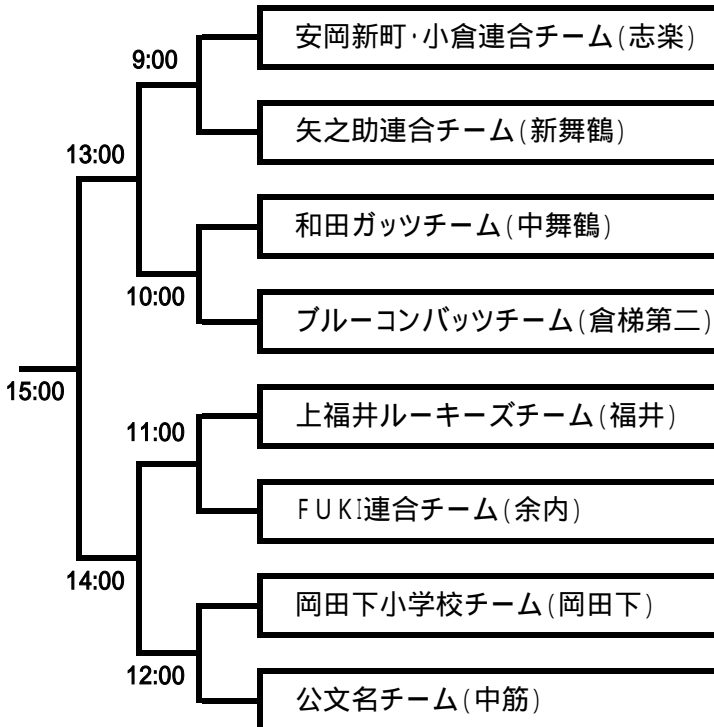

【第38回市長旗チビッコソフトボール大会トーナメント表】

Aゾーン

Bゾーン

Cゾーン

Dゾーン