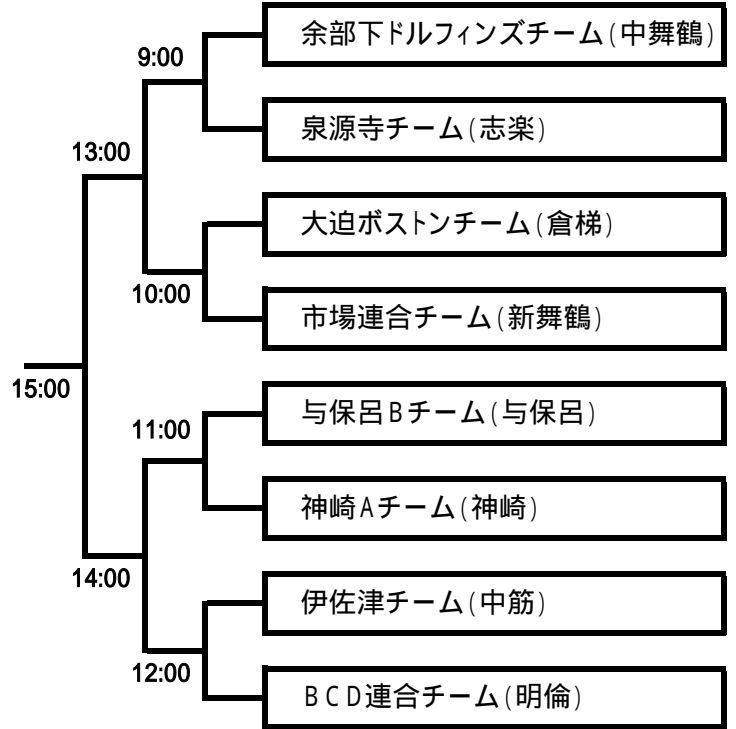

【第38回市長旗チビッコソフトボール大会トーナメント表】

Aゾーン

Bゾーン

Cゾーン

Dゾーン