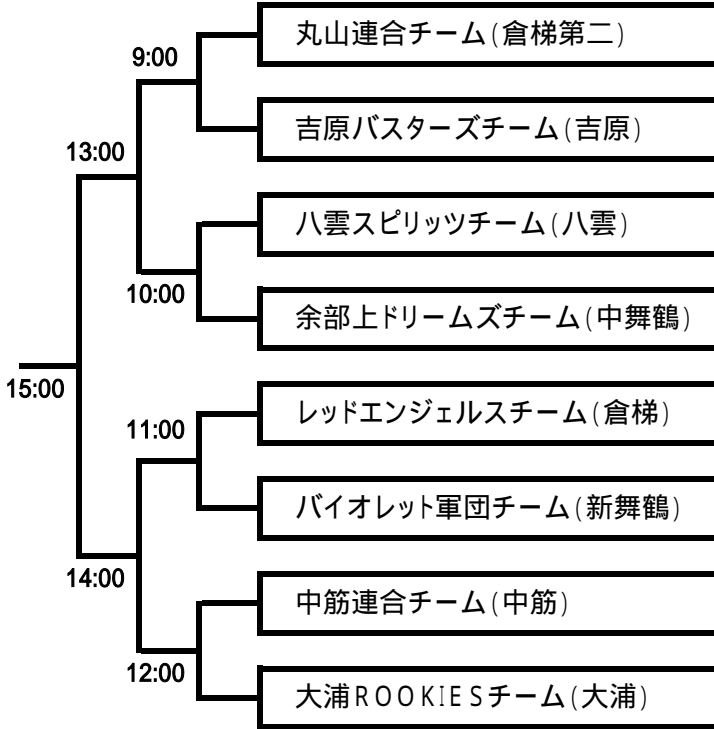

【第38回市長旗チビッコソフトボール大会トーナメント表】

Aゾーン

Bゾーン

Cゾーン

Dゾーン